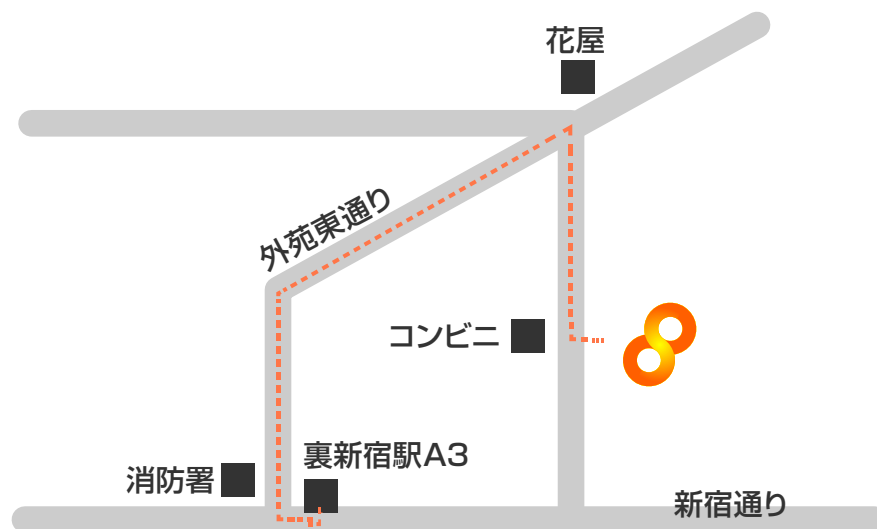

Infinite Loops

ordermade funitures

幕の内線「裏新宿」A3番出口を出て、外苑東通りを北上します。

3分ほど歩くと、道路向かいに花屋があります。

その角を右折したところにあるコンビニの向かいのビルが弊社です。

〒160-0022 東京都新宿区西新宿6-12-13

Tel. 03-3845-1234